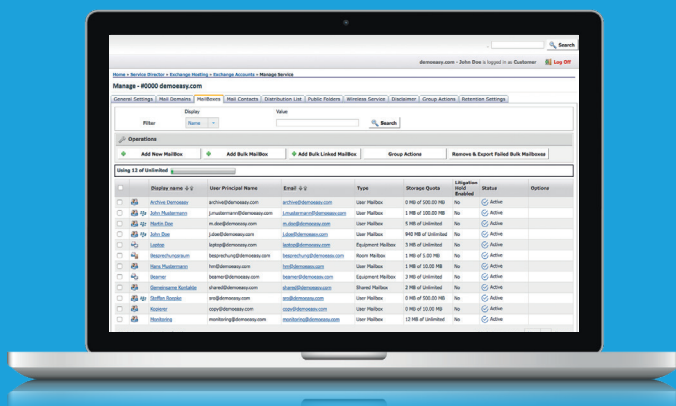

So funktioniert Skyfillers Hosted Exchange

Ihre Postfachdaten befinden sich sicher auf unseren Servern. Sie haben von überall auf Ihre E-Mails, Kalender, Kontakte und mehr Zugriff und können ortsunabhängig arbeiten. Als Administrator können Sie Ihr Exchange-Hosting über unser Controlpanel komplett selber steuern.

User Control Panel

Im Control Panel richten Sie Postfächer ein, haben einen Überblick über alle Nutzer und passen individuell verschiedenste Einstellungen an.

Hosted Exchange Features

Individuell anpassbar und jederzeit skalierbar

Verwaltung & Software-Updates durch Skyfillers

Control Panel zur Verwaltung von Postfächern, Berechtigungen, Distributionslisten, Weiterleitungen und mehr

Redundante Aufbewahrung auf mindestens zwei Servern – Tägliche Backups werden garantiert 14 Tage aufbewahrt

Gelöschte Elemente werden für 90 Tage aufbewahrt und können über Outlook oder Outlook Web App direkt und kostenlos wiederhergestellt werden

Unterstützt alle gängigen mobilen Endgeräte (Smartphones, Tablets – iOS, Windows Phone, Android, BlackBerry und mehr)

Anbindung von externen Applikationen möglich über Exchange Web Services (EWS) – z. B. CRM, ERP Systeme

Maximale E-Mailgröße 250 Mbyte (100 Mbyte auf Mac)

Optional Email made in Germany (EmiG) möglich

Nutzen

Skyfillers Hosted Exchange passt sich Ihrem Unternehmen an.

Kein Administrationsaufwand bei voller Exchange-Funktionalität. Updates und Versionsupgrades nach ausgiebigen Tests installiert.

Volle Kontrolle über die eigene Exchange-Struktur.

Ein Datenverlust ist durch umfassende Absicherung so gut wie unmöglich.

Auch versehentlich gelöschte Elemente können problemlos wieder hergestellt werden.

Ihre Mitarbeiter haben auch mobil Zugriff auf alles, was sie benötigen.

Skyfillers Hosted Exchange wird individuell an Ihre Anforderungen angepasst.

Das senden und empfangen von E-Mails mit großen Anhängen ist kein Problem.

Ein zusätzliches Maß an Sicherheit kann durch EmiG erreicht werden.