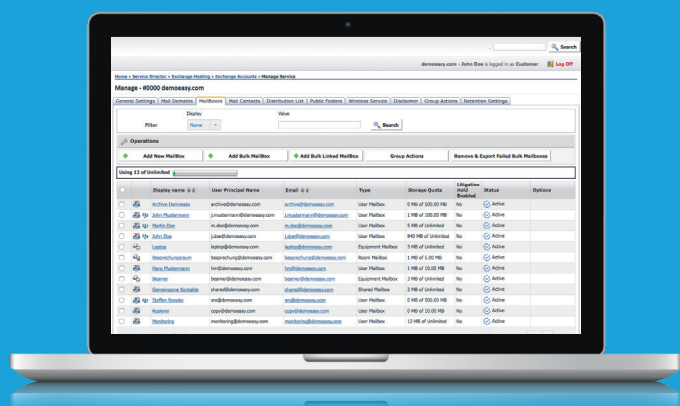

ENKEL MIGRATION OG OMKOSTNINGSBESPARENDE

Migration af din bestående Exchange-konto er enkel og kan gennemføres hurtigt og uden at afbryde dine arbejdsprocesser. Omkostningsdelen vil begejstre dig på samme måde, for i modsætning til en egen løsning bortfalder behovet for etablering og vedligeholdelse af teknisk infrastruktur i din virksomhed.

Sådan fungerer Skyfillers Hosted Exchange

Dine indbakke data befinder sig sikkert på vores servere. Du har altid adgang til dine e-mails, kalender, kontakter og mere og kan arbejde overalt. Som administrator kan du styre jeres Exchange Hosting selv via Control Panel.