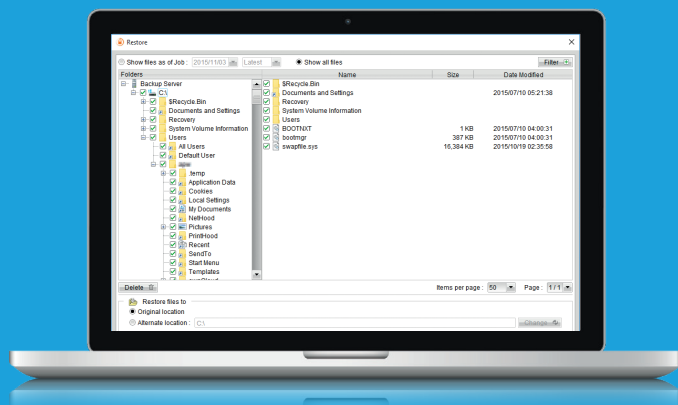

Sådan fungerer Remote Backup

Remote Backup kan både sikre data på servere eller arbejdspladser, lige så vel som det kan fungere som en sekundær backup som ligger i clouden.

Enkel gendannelse

Via Skyfillers backup software er det muligt at hoppe tilbage til tidligere datasikringer eller gendannelsespunkter. Det er muligt at vælge præcist, hvilken sikring og hvilke data, der skal gendannes.

Remote Backup funktioner

256-bit SSL kryptering

256-bit AES kryptering med egen nøgle

Trinvis backup og In-File-Delta teknologi

Understøtter Clients: Windows, Windows Server, Mac, Linux

Flere backup tidsplaner

Korte backup tider

Enkel genskabelse af data

Fordele

Altid sikker dataoverførsel gennem kryptering.

Sikker dataopbevaring med den nyeste kryptering.

Kun forandrede filer eller datafragmenter skal overføres. Lav båndbredde er tilstrækkelig.

Så godt som alle områder af virksomhedens IT kan sikres.

Forskellig sikring af forskellig data efter egen prioritering.

Hurtig sikring gennem intelligent analyse og overførsel af data.

Data kan altid genskabes uanset tid og sted. Derudover kan der søges hurtigt og effektivt på de sikrede data.