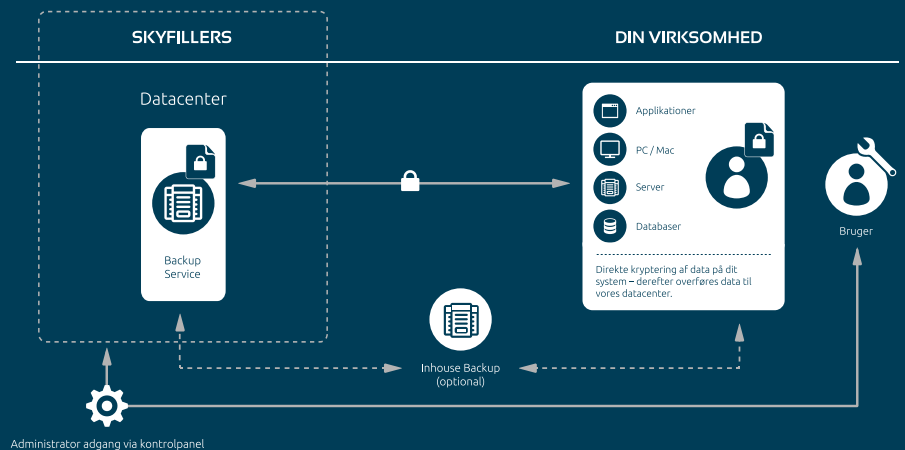

OPTIMAL UDNYTTELSE AF BÅNDBREDDEN

Når først der er blevet taget et fuldt backup af dine data, sørger den intelligente overførsel for kun at tage backup på de filer, der er blevet forandret siden sidste backup. Ved særligt store filer overføres endda kun forandrede fragmenter af din

data. Vores Remote Backup beholder overblikket, og du har mulighed for nemt og enkelt at genskabe data eller tidligere versioner.

ENKEL ADMINISTRATION

Opsætning og betjening af alle enhederne, der ønskes sikret, er hurtigt og let klaret. Du vælger mapper og filer, der skal sikres, og backuppen begynder at køre i baggrunden. Du bestemmer også selv holdback tiden og backup hyppigheden – alt efter, hvad der passer dig bedst.

Sådan fungerer Remote Backup

Remote Backup kan både sikre data på servere eller arbejdspladser, lige så vel som det kan fungere som en sekundær backup som ligger i clouden.

Enkel gendannelse

Via Skyfillers backup software er det muligt at hoppe tilbage til tidligere datasikringer eller gendannelsespunkter. Det er muligt at vælge præcist, hvilken sikring og hvilke data, der skal gendannes.